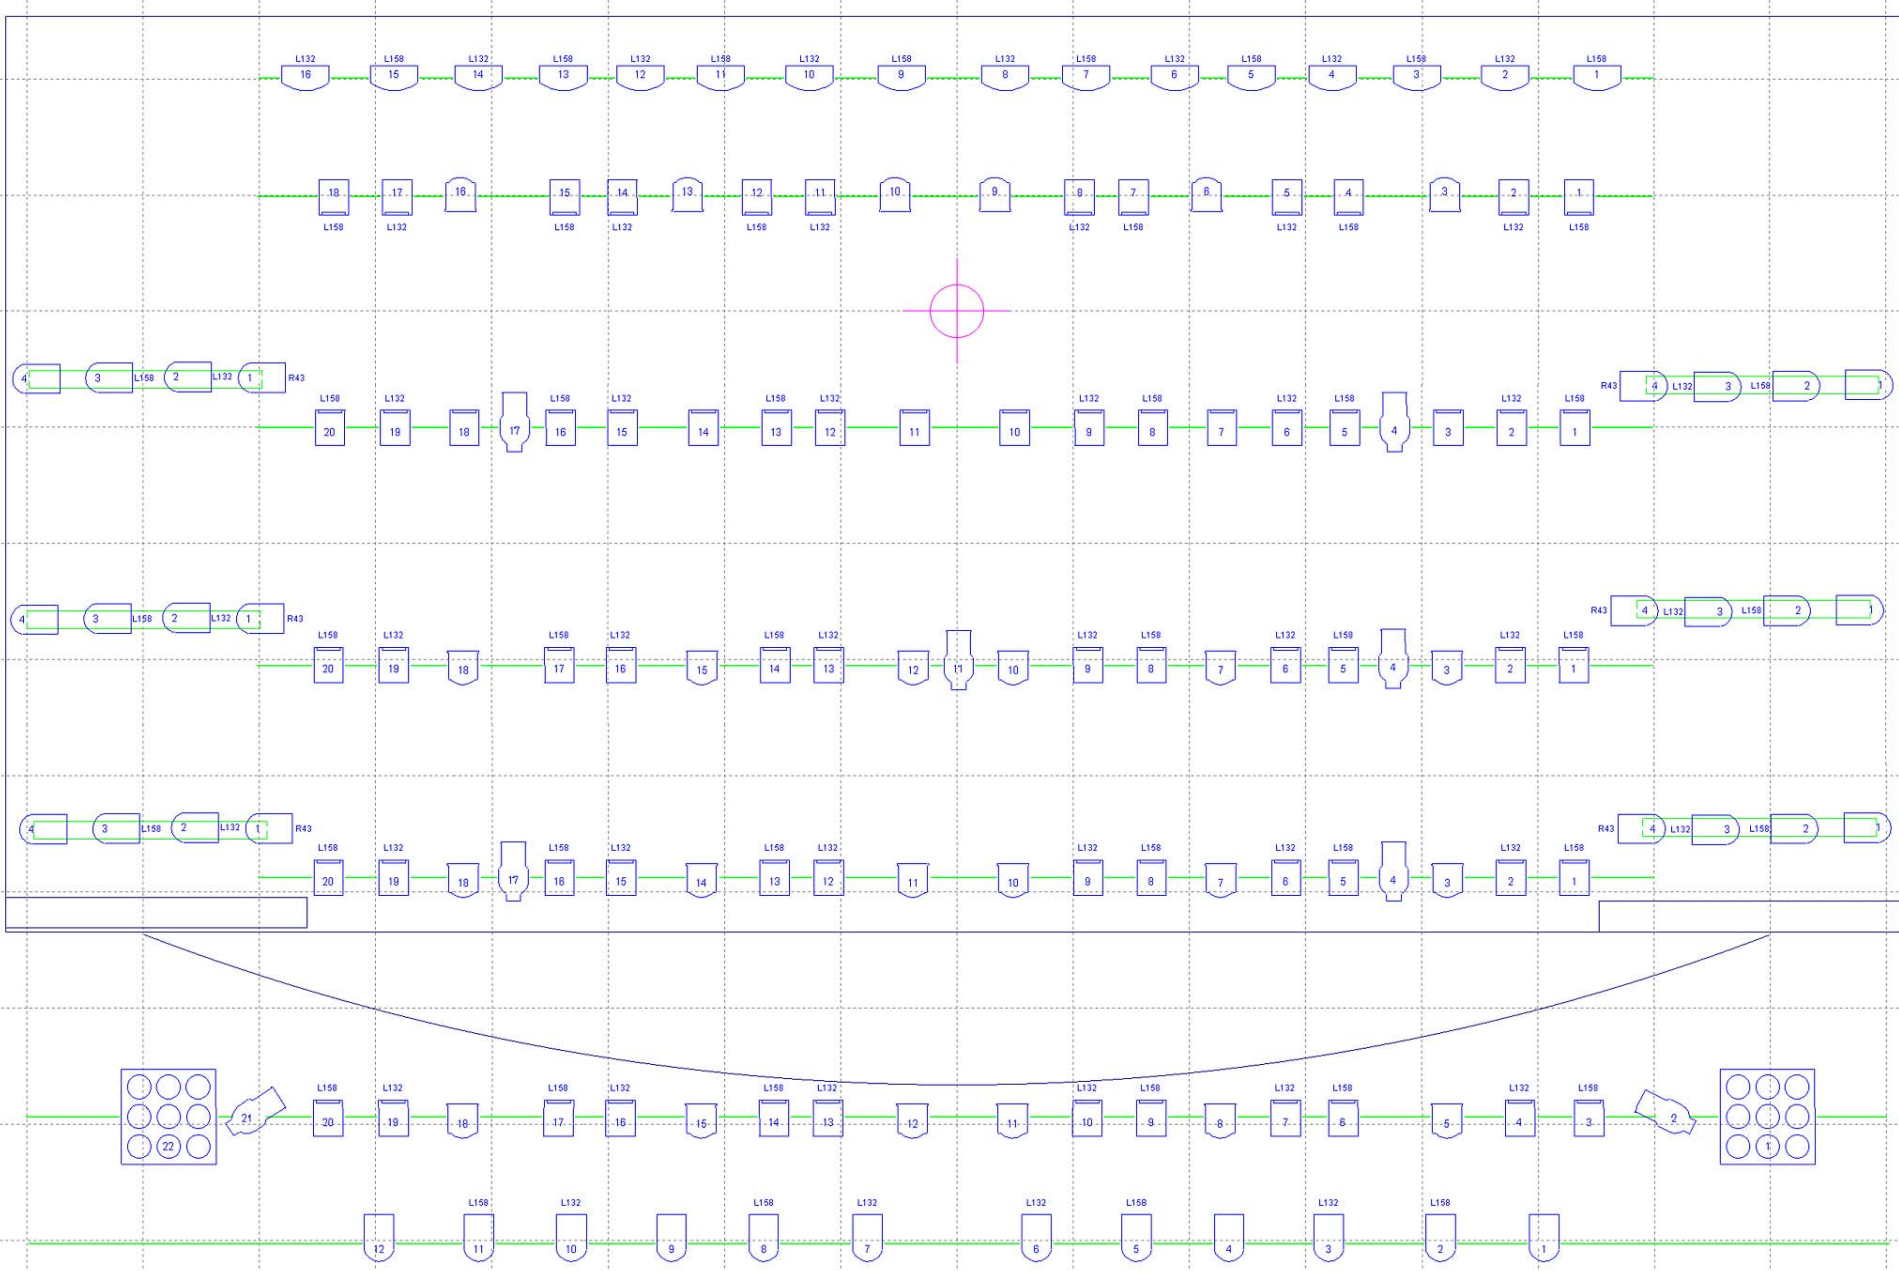

LEGENDA

-  altman zoom 20° - 40°
-  plano convexo TM 1k
-  Fresnel TM 1k
-  PAR-64
-  SET LIGHT
-  MINI BRUT
-  FOG - F-100

20º Festival de Dança de Joinvile
Teatro Juez Machado

Lighting Plan

Dir:	Sheet:
Dsgnr: Tamanduá Iluminação	Scale: 1 : 75
DR By: R. Ziolkowski	Date: 31/01/03